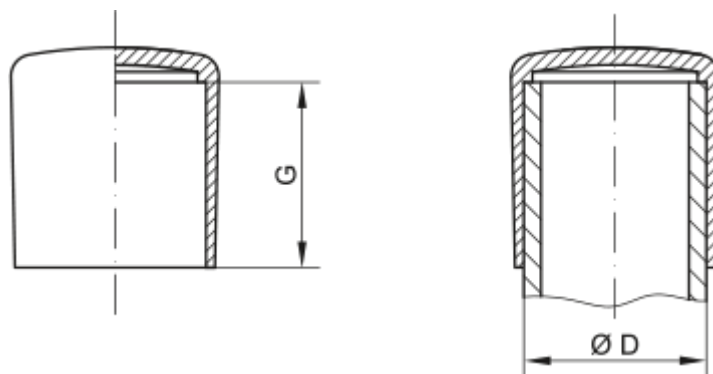

Varenummer: 59GPN280ER22

Beskrivelse: KLEE Endeprop for rundt rør GPN 280 - (Rør diameter 22)

Mål

D = 22

G = 20.6